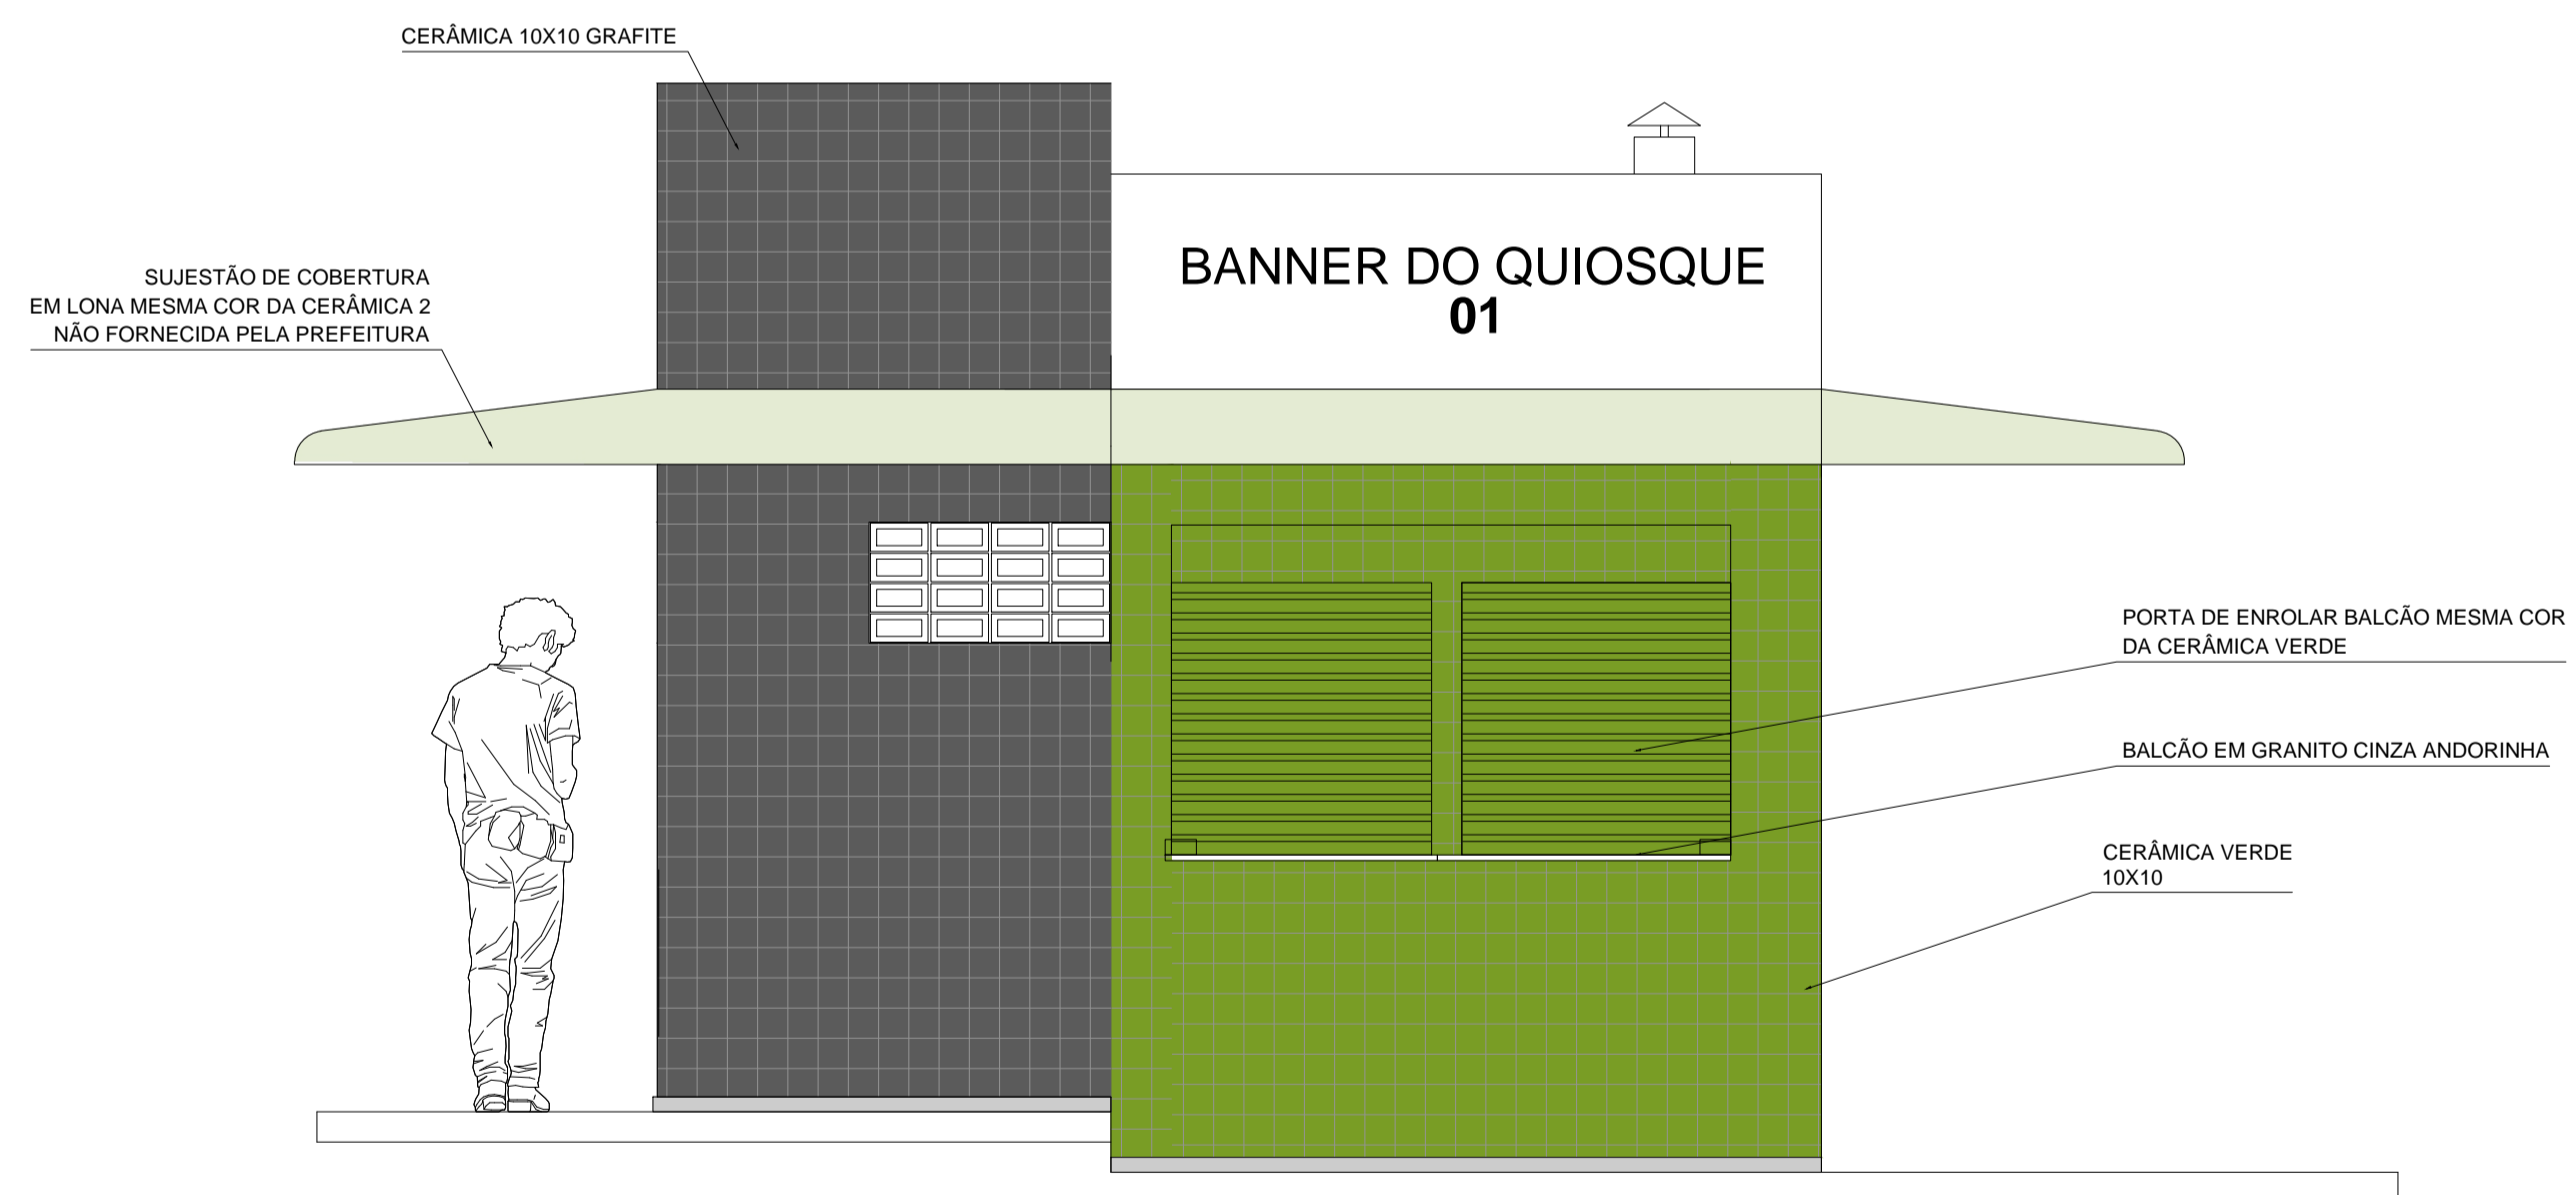

**3** CORTE A-A - QUIOSQUE 1  
ESCALA 1:25

**3** COBERTURA - QUIOSQUE 1  
ESCALA 1:25

**LEGENDA CERÂMICA**

QUIOSQUE 1  COR VERDE

**LEGENDA**

-  Ponto de luz no teto com lâmpada incandescente de embutir
-  Ponto de luz na parede
-  Interruptor simples
-  Interruptor simples 2 Teclas
-  Tomada baixa 110V (0,30 m)
-  Tomada média 110V (1,30 m)
-  Tomada alta 110V (2,10 m)

**3** FACHADA - QUIOSQUE 1  
ESCALA 1:25

**3** PLANTA BAIXA - QUIOSQUE 1  
ESCALA 1:25