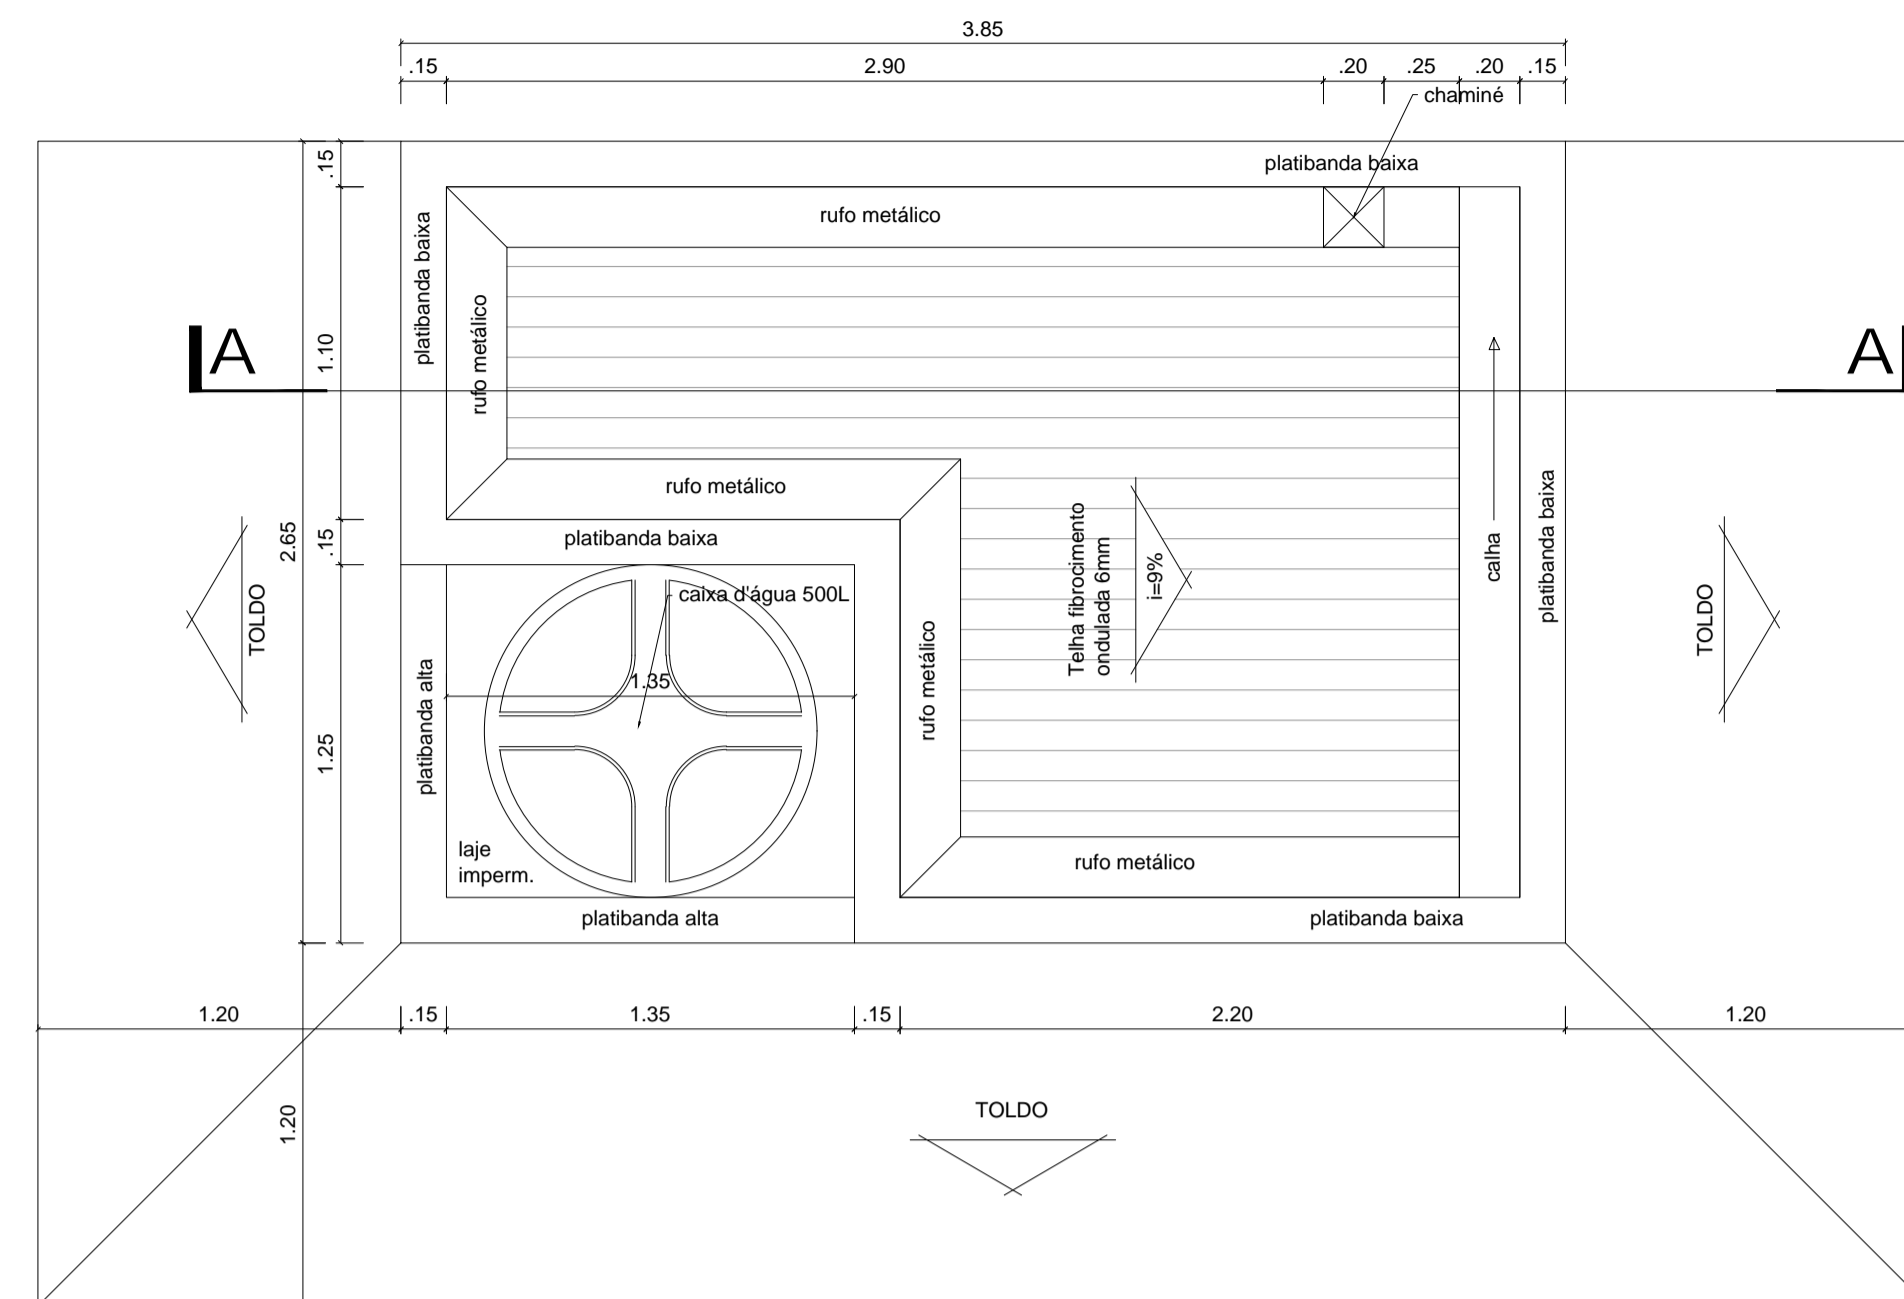

**3** CORTE A-A - QUIOSQUE 1  
ESCALA 1:25

**3** COBERTURA - QUIOSQUE 1  
ESCALA 1:25

**LEGENDA CERÂMICA**

QUIOSQUE 1  COR VERDE

**LEGENDA**

-  Ponto de luz no teto com lâmpada incandescente de embutir
-  Ponto de luz na parede
-  Interruptor simples
-  Interruptor simples 2 Teclas
-  Tomada baixa 110V (0,30 m)
-  Tomada média 110V (1,30 m)
-  Tomada alta 110V (2,10 m)

**3** FACHADA - QUIOSQUE 1  
ESCALA 1:25

**3** PLANTA BAIXA - QUIOSQUE 1  
ESCALA 1:25