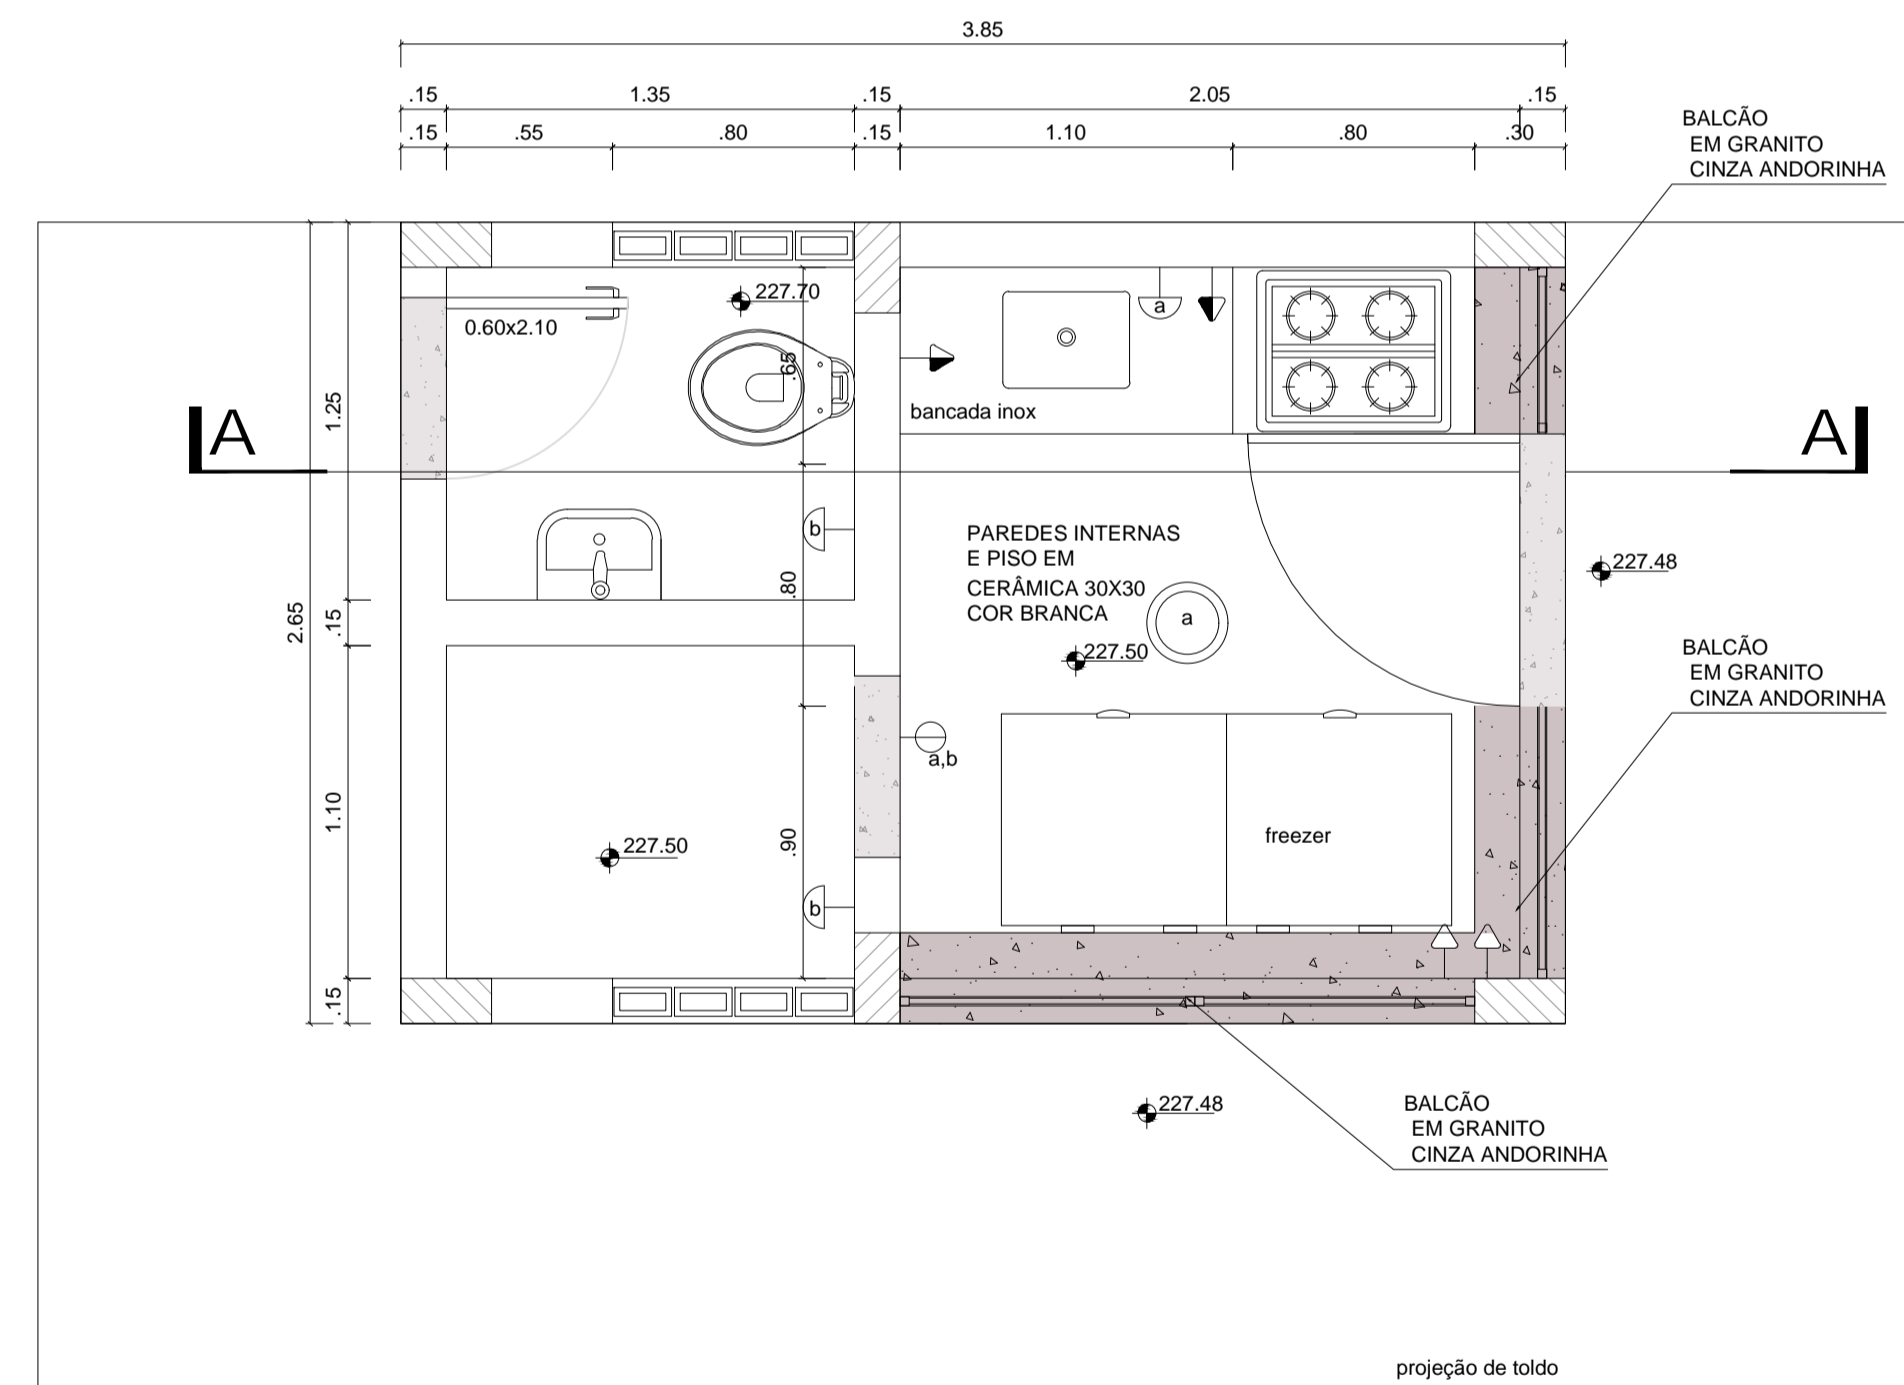

**3** CORTE A-A - QUIOSQUE 1  
ESCALA 1:25

**3** COBERTURA - QUIOSQUE 1  
ESCALA 1:25

**LEGENDA CERÂMICA**

QUIOSQUE 1  COR VERDE

**LEGENDA**

-  Ponto de luz no teto com lâmpada incandescente de embutir
-  Ponto de luz na parede
-  Interruptor simples
-  Interruptor simples 2 Teclas
-  Tomada baixa 110V (0,30 m)
-  Tomada média 110V (1,30 m)
-  Tomada alta 110V (2,10 m)

**3** FACHADA - QUIOSQUE 1  
ESCALA 1:25

**3** PLANTA BAIXA - QUIOSQUE 1  
ESCALA 1:25